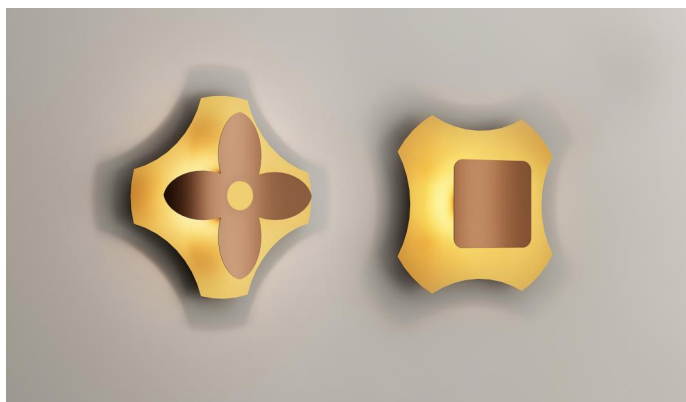

INDOOR - WALL

ORNATO

- alluminio, ferro

- aluminum, iron

**Modulo fiore "F"**

Flower-shaped module "F"

**2570** M 2700K**Power** 20.0W**Nominal lumen** 2750.0lm**CRI** 80**Supply** 220-240V

Item	Temperature	Plate	Decoration
2570	M	-OP	-BP

Modulo fiore "F"

Flower-shaped module "F"

**2572** M 2700K**Power** 20.0W**Nominal lumen** 2750.0lm**CRI** 80**Supply** 220-240V

Item	Temperature	Plate	Decoration
2572	M	-OP	-BP

Modulo quadrato "Q"

Squared-shaped module "Q"