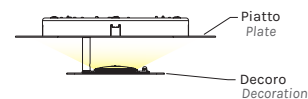

INDOOR - WALL

ORNATO

- alluminio, ferro

- aluminum, iron

**Modulo fiore "F"**

Flower-shaped module "F"

**2570** M 2700K**Power** 20.0W**Nominal lumen** 2750.0lm**CRI** 80**Supply** 220-240V

Item	Temperature	Plate	Decoration
2570	M	-OP	-BP

Modulo fiore "F"

Flower-shaped module "F"

**2572** M 2700K**Power** 20.0W**Nominal lumen** 2750.0lm**CRI** 80**Supply** 220-240V

Item	Temperature	Plate	Decoration
2572	M	-OP	-BP

Modulo quadrato "Q"

Squared-shaped module "Q"